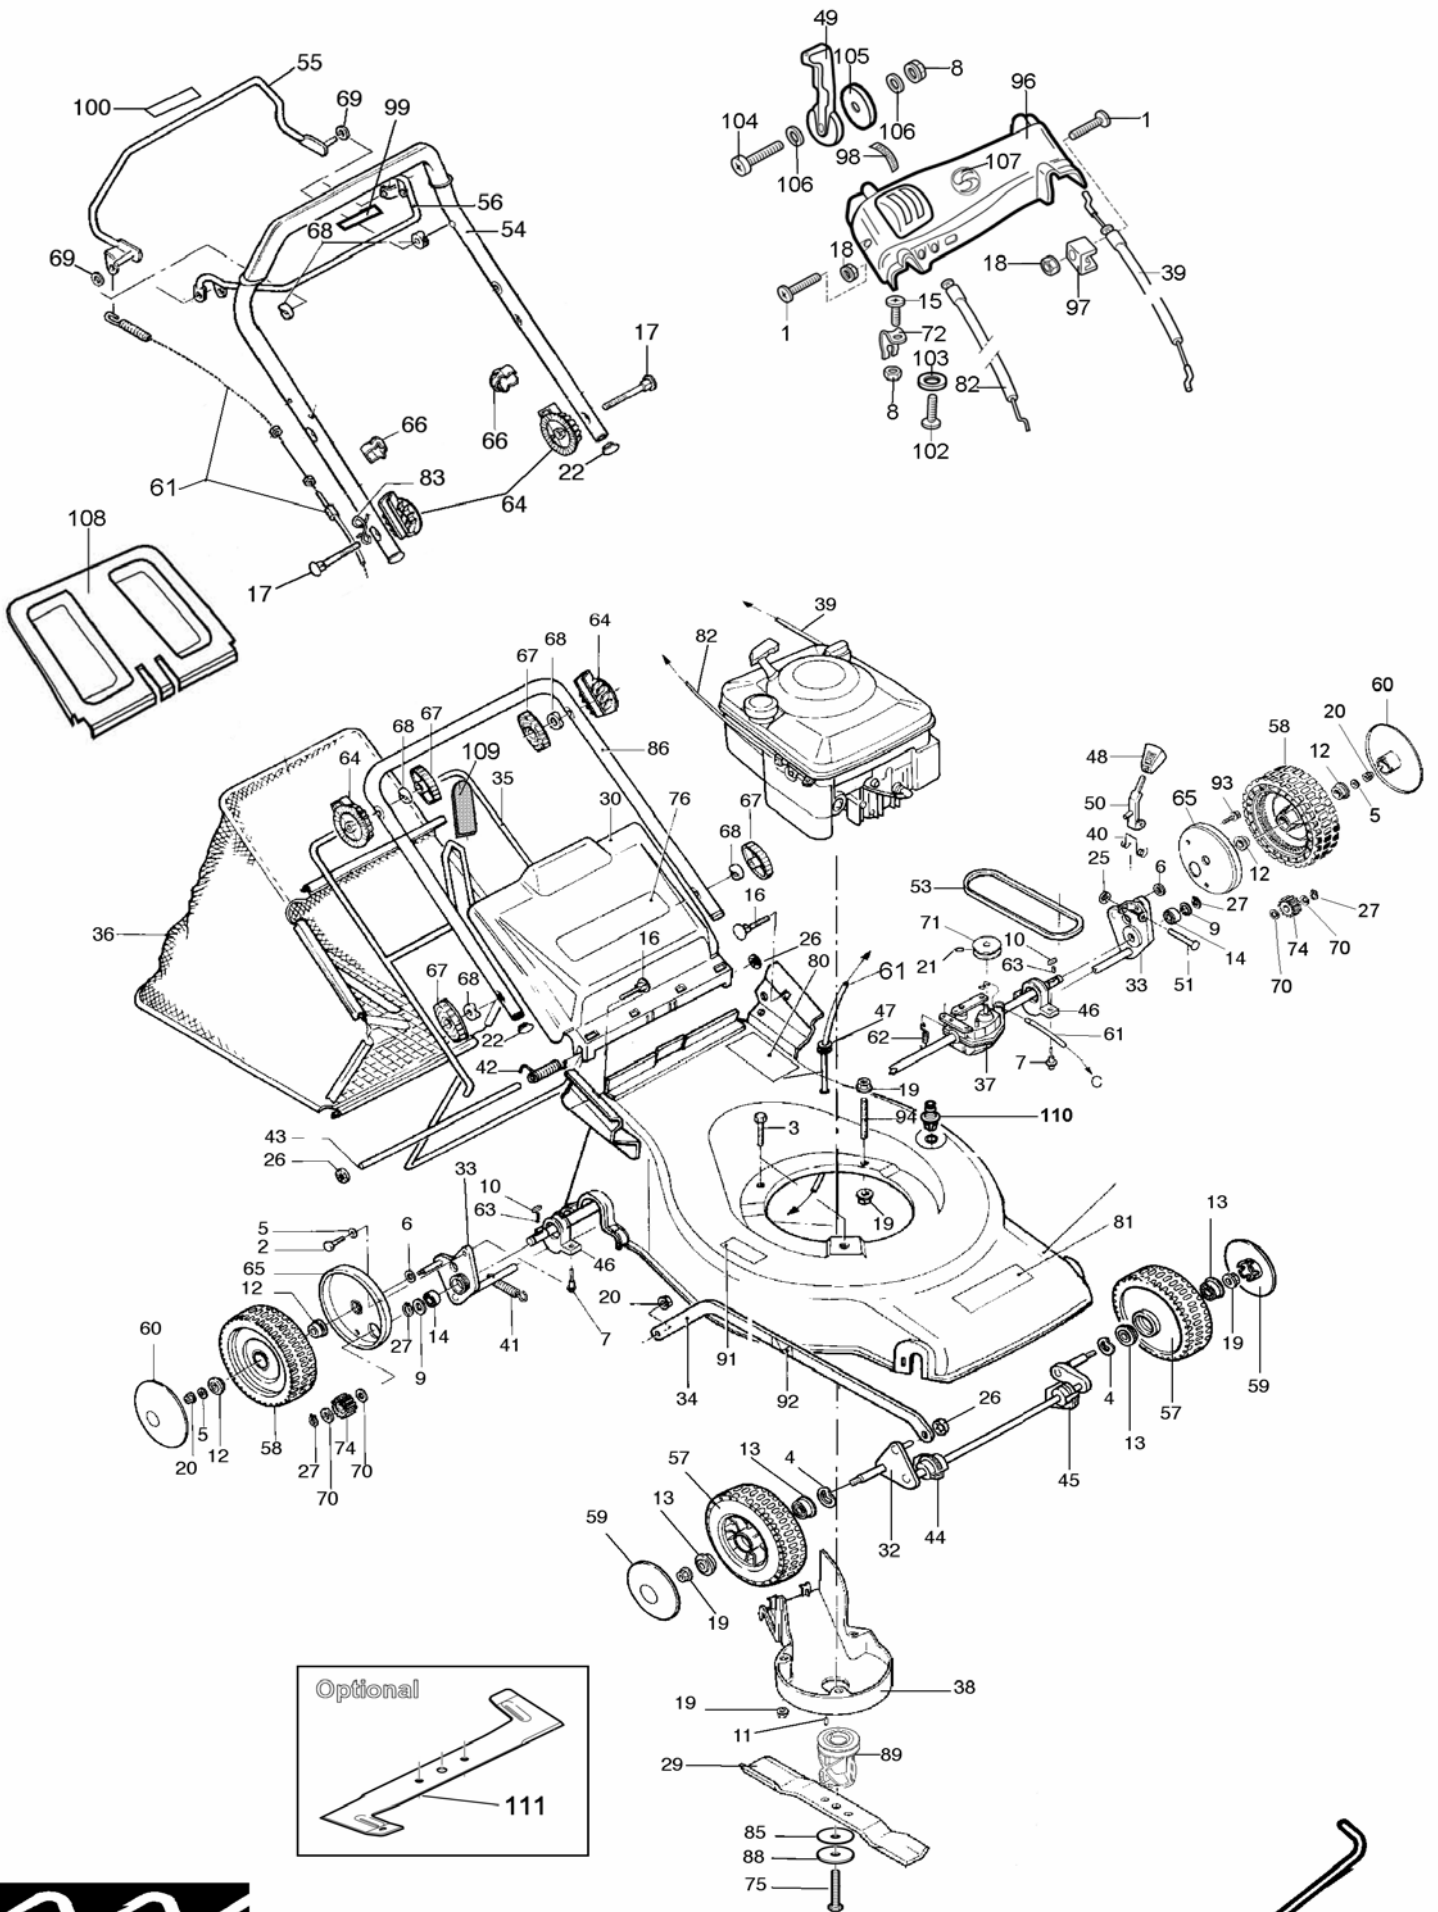

# MX 52 S

POS.	CODICE	I	F	D	GB	E	Q.tà
1	CP030640	VITE TE	VIS	SCHRAUBE	SCREW	TORNILLO	2
2	CP030825	VITE TE	VIS	SCHRAUBE	SCREW	TORNILLO	1
3	CP030845	VITE TE	VIS	SCHRAUBE	SCREW	TORNILLO	2
4	CP032813	RONDELLA	RONDELLE	SCHEIBE	WASHER	ARANDELA	2
4	CP032913	RONDELLA	RONDELLE	SCHEIBE	WASHER	ARANDELA	4 X RUOTE CP047118.98 - CP053128.98
5	CP032908	RONDELLA	RONDELLE	SCHEIBE	WASHER	ARANDELA	5
6	CP032913	RONDELLA	RONDELLE	SCHEIBE	WASHER	ARANDELA	2
7	CP034615	RIVETTO	RIVET	NIET	RIVET	CLAVO	4
8	CP044906	DADO	ÉCROU	MUTTER	KNOB	ESPARRAGO	2
9	CP035905	RASAMENTO	RONDELLE	SCHEIBE	WASHER	ARANDELA	2
10	CP037305	CHIAVETTA	CLAVETTE	SCHLÜSSELCHEN	WOODRUFF KEY	CHAVETA	2
11	CP037406	CHIAVETTA	CLAVETTE	SCHLÜSSELCHEN	WOODRUFF KEY	CHAVETA	1 (fino a/till 05/2003)
12	CP038226	CUSCINETTO 12X26	ROULEMENT	KUGELLAGER	BALL BEARING	COJINETE	4
12	CP038228	CUSCINETTO	ROULEMENT	KUGELLAGER	BALL BEARING	COJINETE	4 X RUOTE CP053128.98
13	CP038227	CUSCINETTO 12X27	ROULEMENT	KUGELLAGER	BALL BEARING	COJINETE	4
13	CP038228	CUSCINETTO	ROULEMENT	KUGELLAGER	BALL BEARING	COJINETE	4 X RUOTE CP047118.98
14	CP038228	CUSCINETTO	ROULEMENT	KUGELLAGER	BALL BEARING	COJINETE	2
15	CP040630	VITE TTQST	VIS	SCHRAUBE	SCREW	TORNILLO	1
16	CP040850	VITE TTQST	VIS	SCHRAUBE	SCREW	TORNILLO	2
17	CP040875	VITE TTQST	VIS	SCHRAUBE	SCREW	TORNILLO	2
18	CP042806	DADO	ÉCROU	MUTTER	KNOB	ESPARRAGO	3
19	CP042808	DADO	ÉCROU	MUTTER	KNOB	ESPARRAGO	9
20	CP044708	DADO	ÉCROU	MUTTER	KNOB	ESPARRAGO	3
21	CP045530	SPINA	GOUPILLE	DORN	PIN	PASADOR	1
22	CP045722	TAPPO	COUVERCLE	KAPPE	CAP	TAPA	4
25	CP046606	RITEGNO	CLIP	RÜCKHALT	RETAINER	ANILLO CLIP	1
26	CP046607	RITEGNO	CLIP	RÜCKHALT	RETAINER	ANILLO CLIP	3
27	CP046812	SEEGER	SEEGER	RUCKHALT	RETAINER	ANILLO CLIP	4
28	CP052001.90	CHASSIS INOX	CARTER	GEHÄUSE	DECK	CHASIS	1
29	CP053013	LAMA	LAME	MESSER	BLADE	CUCHILLA	1
30	CP047018.23	PARASASSI ARGENTO	DEFLECTEUR	DEFLEKTOR	REAR DOOR	DEFLECTOR	1
32	CP053048	ASSALE ANTERIORE	AXE AVANT	VORDERACHSE	FRONT AXLE	EJE ANTERIOR	1
33	CP053058	ASSALE POSTERIORE	AXE ARRIERE	HINTERACHSE	REAR AXLE	EJE POSTERIOR	1
34	CP053063	TIRANTE ASSALE	BARRE	GESTÄNGE	LINK ROD	TIRANTE EJE	1
35	CP053078	TELAIO CESTO	ATTELAGE	GRASFANGRAHMEN	FRAME	ARMAZON SACO	1
36	CP053083	TELA CESTO BIANCA	SAC RAMASSEUR	GRASFANGSACK	GRASS BAG	SACO TELA	1
37	CP053088	RIDUTTORE TR 53	REDUCTEUR	UNTERSETZUNGGETR	GEAR BOX ASSY	TRANSMISION	1
38	CP047096	COPRICINGHIA	COUVERCLE COURROI	RIEMENSCHUTZ	BELT COVER	TAPA	1
39	CP042148	CAVO FRENO	CABLE FREIN	KABEL	CABLE	CABLE	1
40	CP047191	MOLLA	RESSORT	FEDER	SPRING	MUELLE	1
41	CP047192	MOLLA	RESSORT	FEDER	SPRING	MUELLE	1
42	CP050192	MOLLA PARASASSI	RESSORT	FEDER	SPRING	MUELLE	1
43	CP053203	ASTINA	AXE PIVOT	STANGE	HINGE PIN	EJE DEFLECTOR	1
44	CP047212	SUPPORTO ASSALE	SUPPORT	ACHSELAGER	SUPPORT	SOPORTE	1
45	CP047213	SUPPORTO ASSALE	SUPPORT	ACHSELAGER	SUPPORT	SOPORTE	1
46	CP047215	SUPPORTO ASSALE	SUPPORT	ACHSELAGER	SUPPORT	SOPORTE	2
47	CP047217	PASSACAVO	JOINTE	RING	RING	ANILLO	1
48	CP047236	CAPPUCCIO	CACHE MOYEU	KAPPE	HOOD	POMO	1
49	CP050224	LEVA DI COMANDO	LEVIER	STANGE	LEVER	LEVA	1
50	CP047255	LEVA ALZO	LEVIER	STANGE	LEVER	LEVA ALTURAS	1
51	CP047267	PERNO	GOUJON	ZAPFEN	PIN	PERNO	1
53	CP047829	CINGHIA Z 29 1/2	COURROIE	RIEMEN	BELT	CORREA	1
54	CP050043	MANICO SUP.	GUIDON	STIEL	HANDLE	MANILLAR	1
55	CP050068	LEVA INNESTO	LEVIER EMBRAYAGE	STANGE	LEVER CLUTCH	LEVA	1
56	CP050073	LEVA FRENO	LEVIER FREIN	STANGE	LEVER	LEVA	1
57	CP050108	RUOTA 180	ROUE	RAD	WHEEL	RUEDA	2 (fino a / till 12/2005)
57	CP047118.98	RUOTA 180 PH ZINCAT	ROUE ACIER	VERZINKTES RAD	ZINC WHEEL	RUEDA ZINC	2 (da / from 01/2006)
58	CP050118	RUOTA 200	ROUE	RAD	WHEEL	RUEDA	2 (fino a / till 12/2005)
58	CP053128.98	RUOTA 200 PH ZINCAT	ROUE ACIER	VERZINKTES RAD	ZINC WHEEL	RUEDA ZINC	2 (da / from 01/2006)
59	CP050127.23	COPRIRUOTA 180	CACHE MOYEU	RADDECKUNG	HUB CAP	TAPA RUEDA	2 (da/from 04/2004 a/to 12/2005)
59	CP050128.23	COPRIRUOTA 180	CACHE MOYEU	RADDECKUNG	HUB CAP	TAPA RUEDA	2 (fino a / till 04/2004)
59	CP047133	COPRIRUOTA	CACHE MOYEU	RADDECKUNG	HUB CAP	TAPA RUEDA	2 (da / from 01/2006)
60	CP050132.23	COPRIRUOTA 200-230	CACHE MOYEU	RADDECKUNG	HUB CAP	TAPA RUEDA	2 (da/from 04/2004 a/to 12/2005)
60	CP050133.23	COPRIRUOTA 200-230	CACHE MOYEU	RADDECKUNG	HUB CAP	TAPA RUEDA	2 (fino a / till 04/2004)
60	CP047133	COPRIRUOTA	CACHE MOYEU	RADDECKUNG	HUB CAP	TAPA RUEDA	2 (da / from 01/2006)
61	CP050139	CAVO SEMOVENZA	CABLE D'EMBAYAGE	SELBSTBEWEGLICHKA	CABLE CLUTCH	CABLE TRACCION	1
62	CP050191	MOLLA	RESSORT	FEDER	SPRING	MUELLE	1
63	CP050194	MOLLA	RESSORT	FEDER	SPRING	MUELLE	2
64	CP050212	REGOLATORE MANICO	REGLAGE DE GUIDON	STIELREGULATOR	HANDLE REGULATOR	REGULADOR MANILLAR	4
65	CP050214	COPRIRUOTA INTERN	CACHE MOYEU	RADDECKUNG	HUB CAP	TAPA RUEDA	2
66	CP050222	FERMACAPO	ATTACHE CABLE	KABELBESCHWERER	CLIP	FIJADOR CABLE	2
67	CP050228	POMOLO MANICO	ÉCROU	GRIFF	KNOB HANDLE	POMO MANILLAR	4
68	CP050230	RONDELLA	RONDELLE	SCHEIBE	WASHER	ARANDELA	6
69	CP050234	RONDELLA	RONDELLE	SCHEIBE	WASHER	ARANDELA	2
70	CP050238	RONDELLA	RONDELLE	SCHEIBE	WASHER	ARANDELA	4
71	CP050240	PULEGGIA D.55	POULIE	RIEMENSCHLEIBE	PULLEY	POLEA	1
72	CP050243	STAFFETTA REGISTRO	EQUARRE	WINKELMASS	BRACKET	ABRAZDERA CABLE	1
74	CP050298	INGRANAGGIO	PIGNON	GETRIEBE	PINION	ENGRANAJE	2
75	CP050965	VITE LAMA 10.9	VIS 10.9	SCHRAUBE 10.9	SCREW 10.9	TORNILLO 10.9	1
76	CP053715	DECALCO	DECALQUE	ETIKETTE	DECAL	CARTEL	1
80	CP053813	DECALCO	DECALQUE	ETIKETTE	DECAL	CARTEL	1
81	CP053908	DECALCO MARINOX	DECALQUE	ETIKETTE	DECAL	CARTEL	1
82	CP053145	CAVO ACCELERATORE	CABLE GAZ	KABEL	CABLE	CABLE	1
83	CP047242	GANCIO FUNE AVV.	PORTE CABLE	KABELHALTER	CABLE SUPPORT	FIJADOR CABLE	1